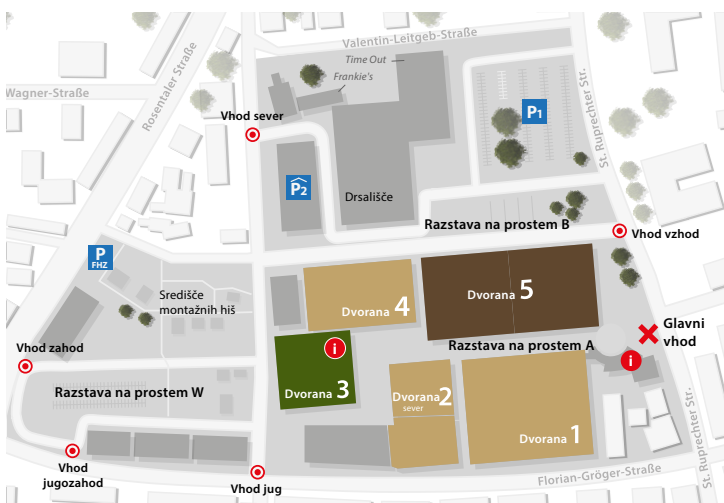

5 LES IN GRADNJA

2 MOBILNE ŽAGE
IN BIOENERGIJA

4 TRANSPORT
IN LOGISTIKA

A B W RAZSTAVE NA PROSTEM -
GOZDARSTVO

www.holzmesse.info

PRIHRANITE

7 EUR*
VSTOPNINE

Na
spletni
nakup
vstopnic